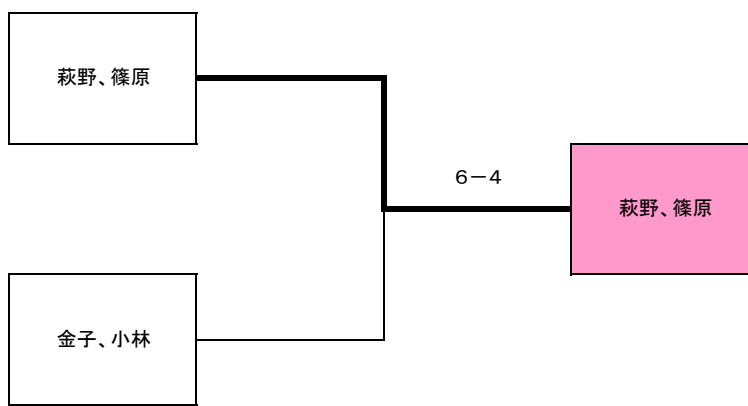

女子120歳以上B

	金子、小林	谷、孕石	今西、石垣	勝敗	順位
金子、小林		6-3	6-5	2-0	1
谷、孕石	3-6		6-3	1-1	2
今西、石垣	5-6	3-6		0-2	3

女子120歳以上A・B決勝

女子135歳以上

	坂下、飯塚	白鳥、河村	笹野、向島	勝敗	順位
坂下、飯塚		3-6	3-6	0-2	3
白鳥、河村	6-3		6-3	2-0	1
笹野、向島	6-3	3-6		1-1	2